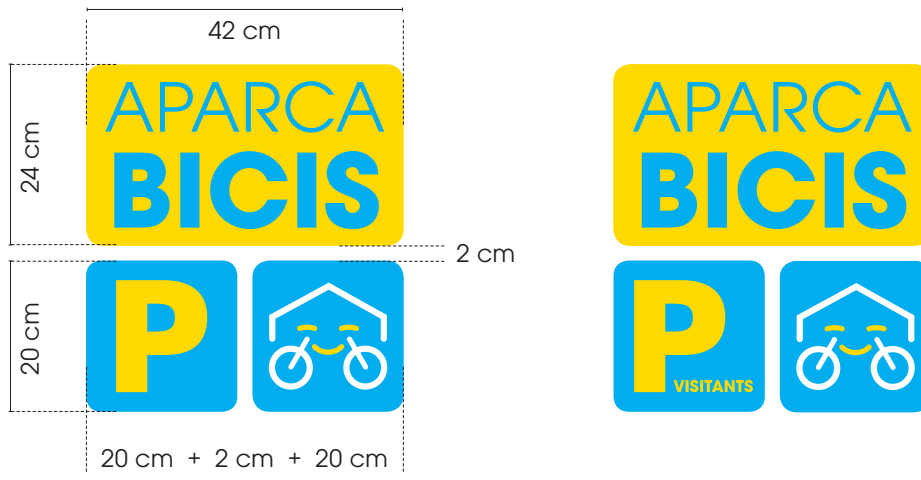

## Vinil terra direccional: sageta + icona servei

Mida única quadrat: 30 x 30 cm  
Separació entre quadrats: 2 cm

## Vinil paret aparcament

Mida requadre groc: 42 x 24 cm - quadres blaus: 20 x 20 cm  
Separació entre requadres de 2 cm

Cada grup d'aquest apartat es tractarà sempre com una unitat. No es podran separar ni modificar cap dels seus elements.

## Vinil paret serveis

Mida requadre groc: 42 x 24 cm / 42 x 35 cm - quadres blaus: 20 x 20 cm  
Separació entre requadres de 2 cm

Cada grup d'aquest apartat es tractarà sempre com una unitat. No es podran separar ni modificar cap dels seus elements.