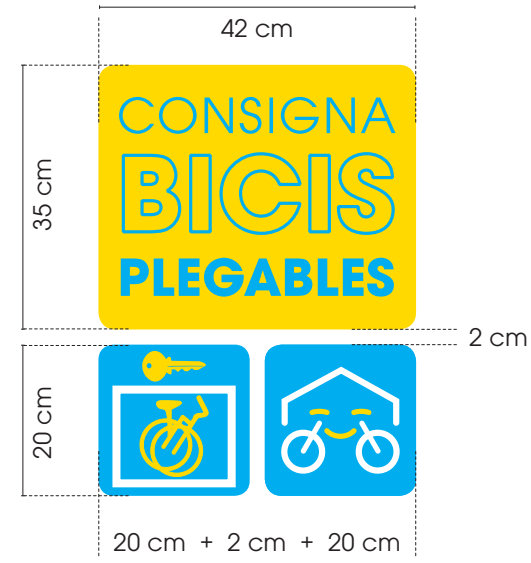

## Vinil terra direccional: sageta + icona servei

Mida única quadrat: 30 x 30 cm  
Separació entre quadrats: 2 cm

## Vinil dels diferents serveis per acompanyar a sageta direccional (B)

Per a la producció dels vinil terra, el material ha de ser **antilliscant i resistent a les trepitjades**.

## Vinil paret aparcament

Mida requadre groc: 42 x 24 cm - quadres blaus: 20 x 20 cm  
Separació entre requadres de 2 cm

Cada grup d'aquest apartat es tractarà sempre com una unitat. No es podran separar ni modificar cap dels seus elements.

## Vinil paret serveis

Mida requadre groc: 42 x 24 cm / 42 x 35 cm - quadres blaus: 20 x 20 cm  
Separació entre requadres de 2 cm

Cada grup d'aquest apartat es tractarà sempre com una unitat. No es podran separar ni modificar cap dels seus elements.