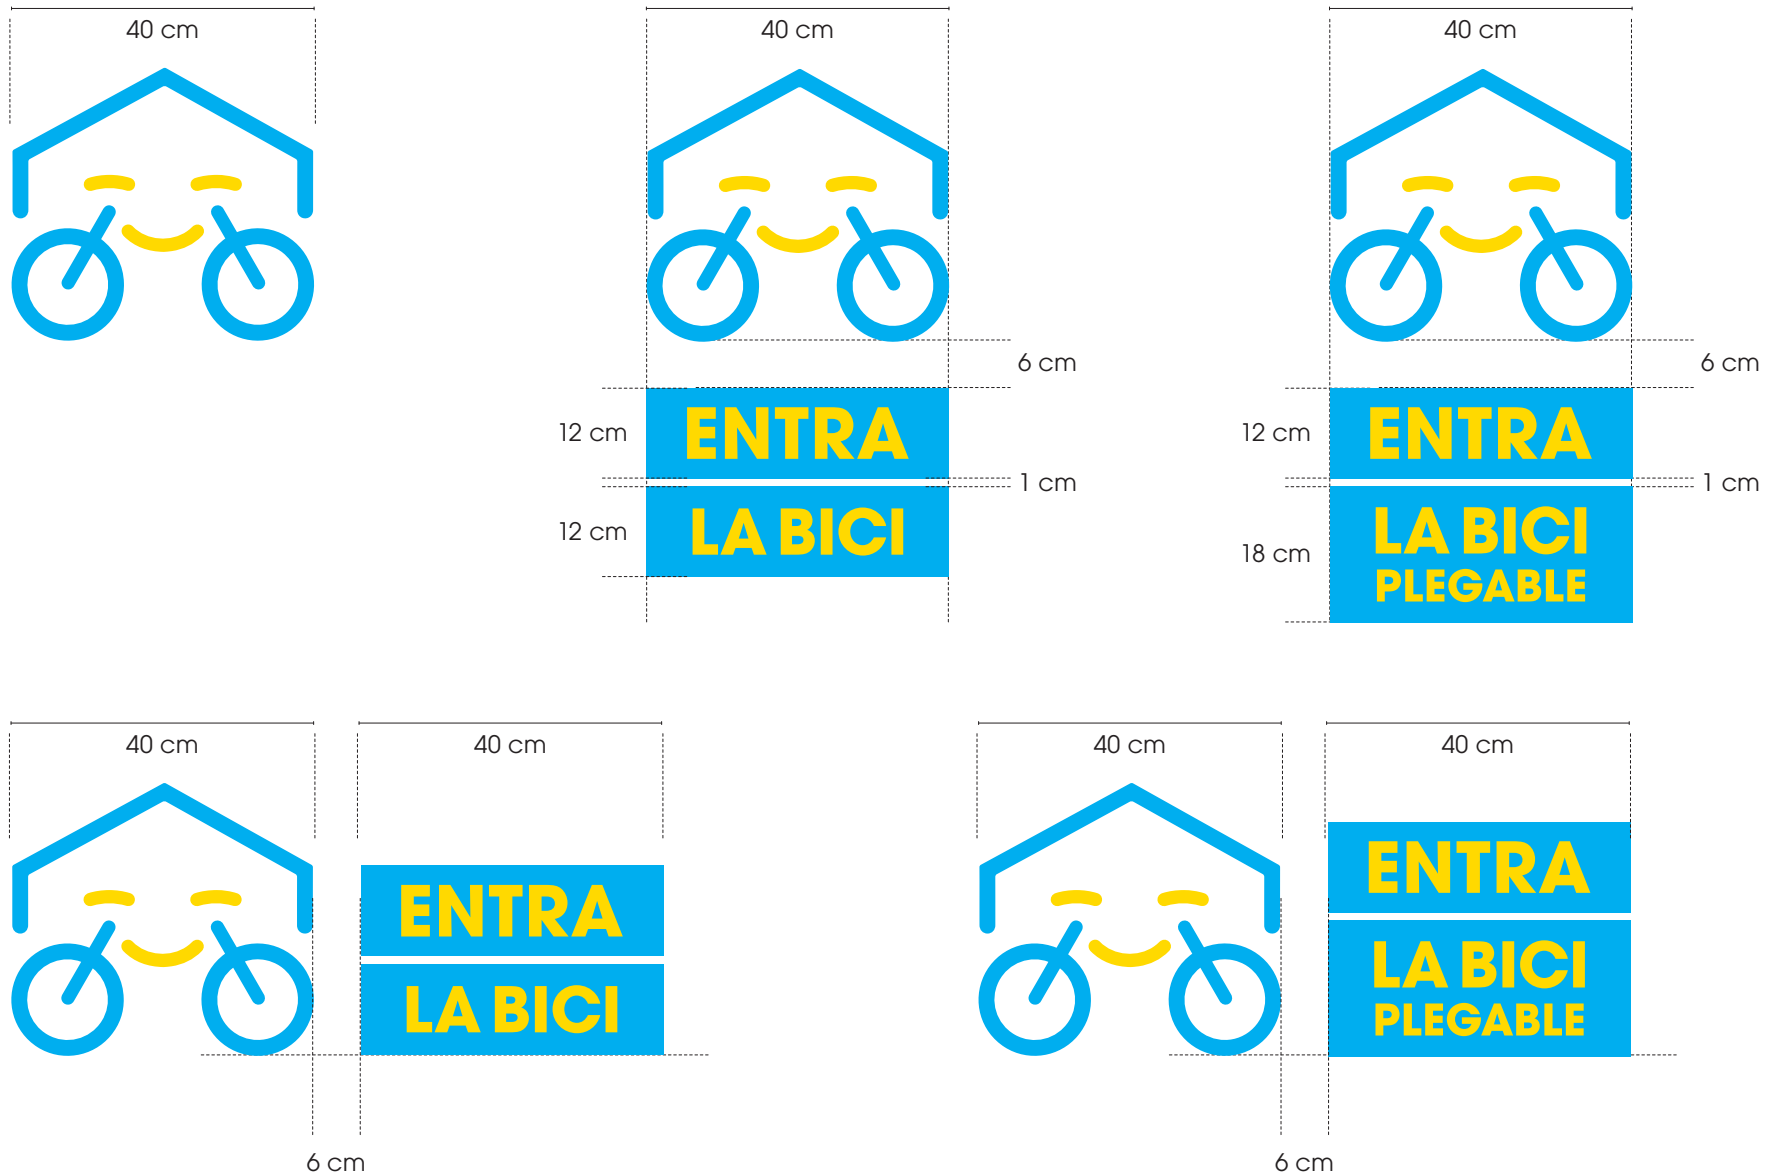

Identificació per a l'entrada de l'edifici i ascensors - Vinil de tall (sense fons)

Cada grup d'aquest apartat es tractarà sempre com una unitat. No es podran separar ni modificar cap dels seus elements.