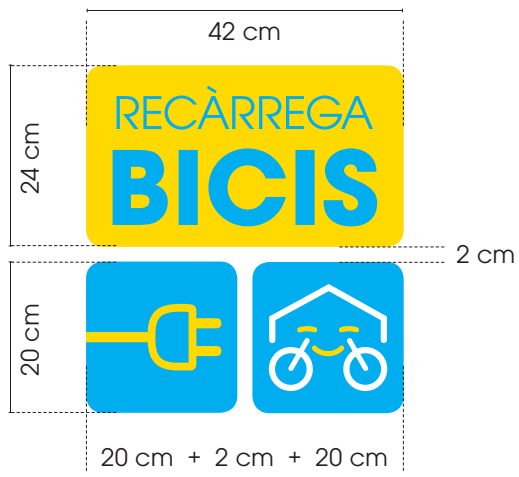

## Vinil terra direccional: sageta + icona servei

Mida única quadrat: 30 x 30 cm  
Separació entre quadrats: 2 cm

## Vinil paret aparcament

Mida requadre groc: 42 x 24 cm - quadres blaus: 20 x 20 cm  
Separació entre requadres de 2 cm

Cada grup d'aquest apartat es tractarà sempre com una unitat. No es podran separar ni modificar cap dels seus elements.

## Vinil paret serveis

Mida requadre groc: 42 x 24 cm / 42 x 35 cm - quadres blaus: 20 x 20 cm  
Separació entre requadres de 2 cm

Cada grup d'aquest apartat es tractarà sempre com una unitat. No es podran separar ni modificar cap dels seus elements.